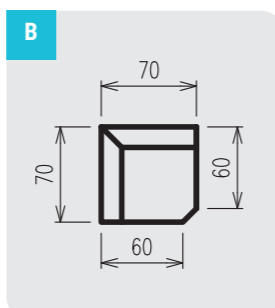

## LAVICE NA MÍRU LTL-28

**Rovná: 469 €/1 bm**

**Boky:** pohledové

**Záda:** pohledová

**Nohy:** masiv buk 4,5x4,5x21 cm

**Opěradlo:** hladké, bez prošívání

**Zátěžový provoz:** ano

**Šířka:** libovolný rozměr