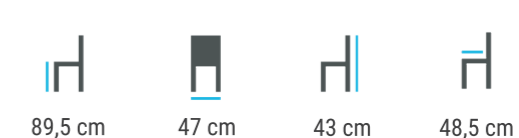

## ŽIDLE SM-123

<b>Záruka</b>	5 let na pevnost konstrukce
<b>Váha</b>	6 kg
<b>Nosnost</b>	150 kg
<b>Zátěžový provoz</b>	ANO
<b>Stohovatelnost</b>	8 ks
<b>Materiál:</b>	Podnož masiv buk, sedák a opěrák překližka buk, možno osadit očalouněnou deskou.