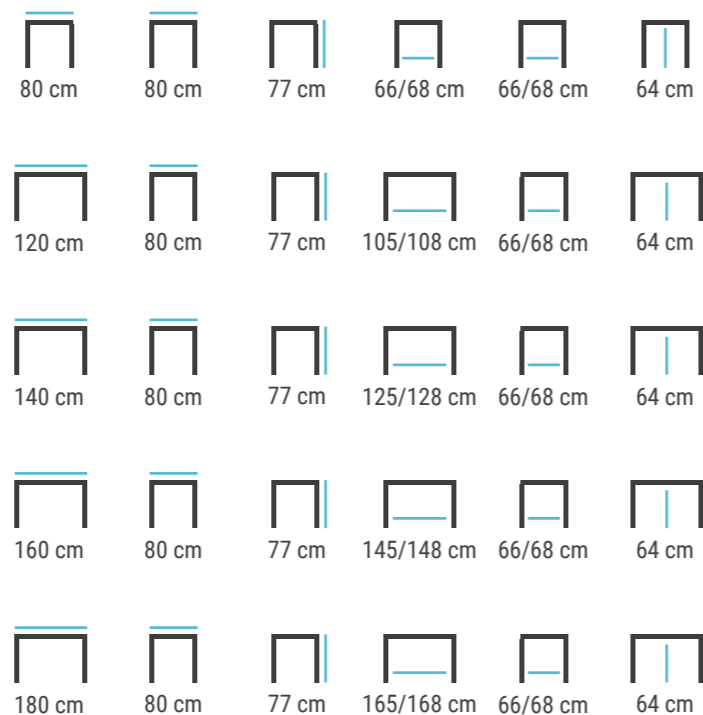

# STŮL ST-106