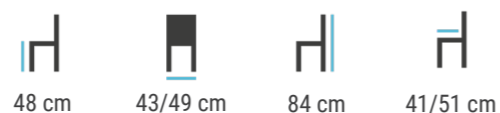

# ŽIDLE SM-104

Záruka	36 měsíců
Váha	6 kg
Nosnost	150 kg
Zátěžový provoz	ANO
Stohovatelnost	ANO 5 ks
Materiál:	Kostra ohýbaný buk masiv, sedák i opěrák čalouněný.