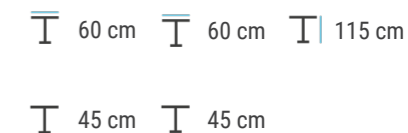

## BAROVÝ STOLEK ST-BAR

Umíme i jiné rozměry

Záruka 24 měsíců  
Montáž Zahrnuta v ceně  
Deska: Lamino tl. 36 mm, ABS 2 mm

Podnož Ocelová černá

Počet kusů	Sleva v %	Kč s DPH
6 - 24 ks	-	217 €
25 a více ks	10 %	195,3 €