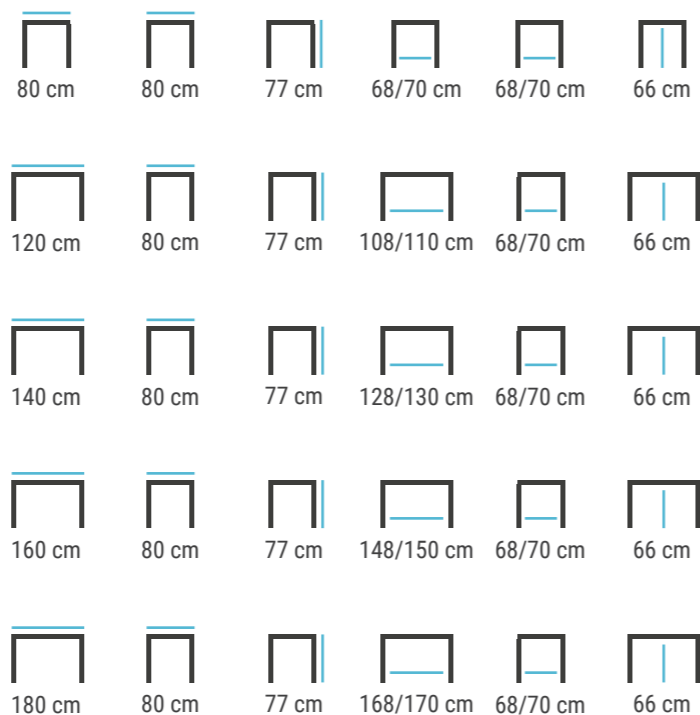

Ceník Prémium

Ceny včetně DPH

Vyrobeno v ČR

Počet kusů	Sleva v %	80 x 80	120 x 80	140 x 80	160 x 80	180 x 80
2-9 ks	-	187 €	203 €	234 €	280 €	329 €
10-29 ks	10 %	168,3 €	182,7 €	210,6 €	252 €	296,1 €
30-49 ks	15 %	159 €	172,6 €	198,9 €	238 €	279,7 €
50 ks a více	20 %	149,6 €	162,4 €	187,2 €	224 €	263,2 €

Ceník Ekonomy

Ceny včetně DPH

Dovoz ze zahraničí

Počet kusů	Sleva v %	80 x 80	120 x 80	140 x 80	160 x 80	180 x 80
2-9 ks	-	166 €	179 €	199 €	253 €	268 €
10-29 ks	15 %	141,1 €	152,2 €	169,2 €	215,1 €	227,8 €
30-49 ks	20 %	132,8 €	143,2 €	159,2 €	202,4 €	214,4 €
50 ks a více	25 %	124,5 €	134,3 €	149,3 €	189,8 €	201 €

Porovnání parametrů

Stoly Prémium a Ekonomy vypadají na první pohled stejně, avšak technologií a původem výroby se liší. Stejně tak i v použitých materiálech. Pozorně prosím čtěte porovnání parametrů. Odstíny dekorů desek a nohou se mezi sebou mohou mírně lišit (odlišní výrobci desek).

V případě doobjednávání varianty Ekonomy nejsme schopni garantovat stejné výrobní šarže (dekoru i detailní technologické řešení).

Varianta PRÉMIUM

Země výroby	Vyrobeno v ČR
Záruka	5 let
Atypické rozměry	Lze dle domluvy.
Deska	ABS hrana 2 mm všude. Síla 18 mm, Lamino výrobce Egger nebo Kronospan.
Přesah desky	Minimální – cca 5 mm, díky tomu má stůl čistý design a větší prostor pro sezení.
Možnost doplňků	Filcové podložky + 7 €
Směr letokruhů	Vždy po delší straně (věrohodně imituje masiv).
Nohy	Masiv buk 45 mm v celé své síle.

Varianta EKONOMY

Země výroby	Dovoz EU *
Záruka	2 roky
Atypické rozměry	Nelze.
Deska	ABS hrana 1 mm nebo méně. * Síla 18 mm, výrobce lamina neurčený.
Přesah desky	Cca 1 - 2 cm.
Možnost doplňků	Nelze.
Směr letokruhů	Léta mohou být příčné i podélné, podle nejlepší spotřeby formátu desky.
Nohy	45 mm masiv – může být lepený hranol s dutým jádrem nebo jádro měkké dřeviny.

* Není pravidlem