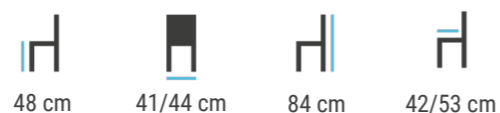

# ŽIDLE Z-1026

**Záruka** 5 let na pevnost konstrukce  
**Váha** 4,7 kg  
**Nosnost** 150 kg  
**Zátěžový provoz** ANO  
**Stohovatelnost** ANO 8 ks  
**Materiál:** Kostra buk masiv, sedák překližka nebo čalounění, opěrák překližka.