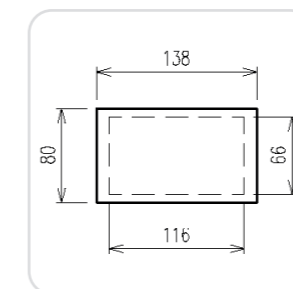

Umíme i jiné dekory či rozměry desky. Oslovte nás.