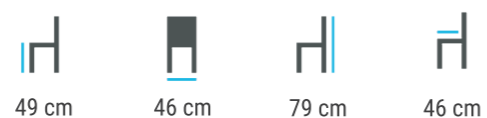

ŽIDLE RS-23

Záruka	5 let na pevnost konstrukce
Váha	5,8 kg
Nosnost	150 kg
Zátěžový provoz	ANO
Stohovatelnost	6 ks
Materiál:	Kostra buk masiv, sedák překližka nebo čalounění, opěrák překližka.